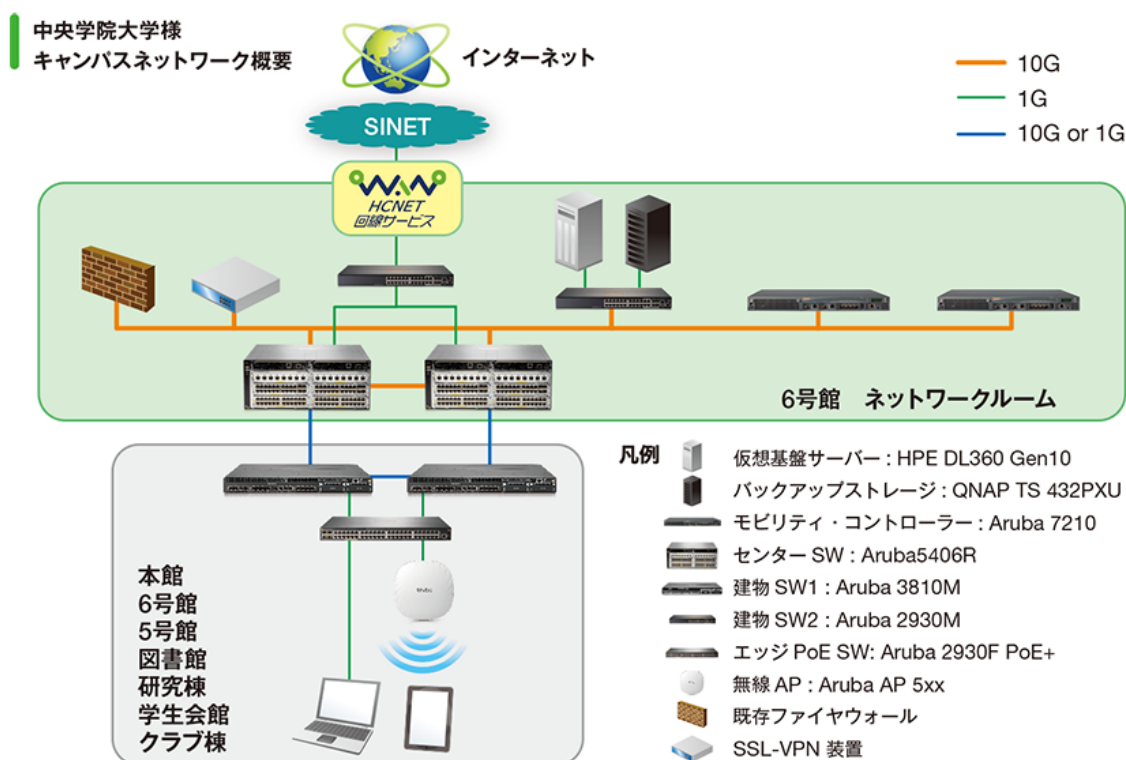

発行 No. 2022051001

2022年05月10日

中央学院大学様へトータルキャンパスネットワークソリューションを納入

～ 回線から学内ネットワークを一括サポート ～

エイチ・シー・ネットワークス株式会社（本社：東京都台東区、代表取締役社長：大江 慎一）は、学校法人中央学院 中央学院大学様へ、トータル キャンパスネットワークソリューションを納入しました。回線から学内ネットワーク/サーバーまでワンストップで提供し、無線LANエリア拡大・高速化と同時に運用性も向上します。

■ポイント

- ・ オール Aruba 環境でキャンパスネットワークを大幅に強化
- ・ アクセス回線の高速化によりボトルネックを解消
- ・ ロールベースのアクセス制御で運用性も向上

■中央学院大学様導入事例

<https://www.hcnet.co.jp/case/cgu-jirei.html>

■Aruba無線LANアクセスポイント

<https://www.hcnet.co.jp/products/wireless/wifi/aruba.html#02>